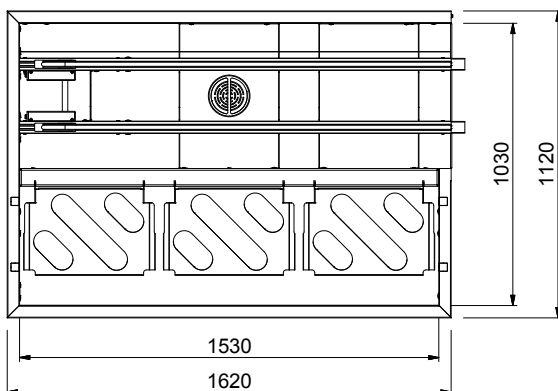

Caratteristiche e benefici

- Dotate di fori di fissaggio e di sistema di aggancio per una rapida e semplice installazione.
- Progettato per contenere cestelli da 500x500 mm.
- Collegato a un nastro trasportatore.
- Caricatori per 7 e 8 cestelli disponibili su richiesta.
- Ugelli di lavaggio della vasca disponibili come optional aggiuntivi.
- Il sistema a corde favorisce un movimento fluido del cesto e favorisce la pulizia.
- Se la lunghezza del sistema supera i 10 mt. è richiesta una unità centrale.
- Il caricatore senza motore è parte integrante del sistema di trasporto cesti che è composto da caricatori, curve a 90° e 45°, unità diritte e unità di traino.

Costruzione

- Robuste flange saldate per un fissaggio sicuro delle unità.
- Tutte le superfici lisce con finitura lucida.
- Il fondo inclinato consente uno scarico regolare e rapido.
- Costruito in acciaio inox AISI 304 con gambe in tubolare da 40x40mm.
- I cesti sono facilmente rimovibili.
- Le guide dei cestelli sono inclinate verso la vasca.
- Il doppio filtro installato su entrambi i lati consente l'accesso da entrambe le direzioni.

Approvazione: _____

Fronte

Lato

D = Scarico acqua

Alto

Informazioni chiave
Dimensioni esterne, larghezza:

865469 (HSAS3LR)	1620 mm
865472 (HSASPT3LR)	1620 mm
865473 (HSAS3RL)	1620 mm
865476 (HSASPT3RL)	1620 mm
865470 (HSAS4LR)	2130 mm
865474 (HSAS4RL)	2130 mm
865471 (HSAS5LR)	2640 mm
865475 (HSAS5RL)	2640 mm
863225 (HSAS6LR)	3150 mm
863226 (HSAS6RL)	3150 mm

Dimensioni esterne, profondità:

1110 mm

Dimensioni esterne, altezza:

910 mm

Peso netto:

865469 (HSAS3LR)	55 kg
865472 (HSASPT3LR)	55 kg
865473 (HSAS3RL)	55 kg
865476 (HSASPT3RL)	55 kg
865470 (HSAS4LR)	65 kg
865474 (HSAS4RL)	65 kg
865471 (HSAS5LR)	75 kg
865475 (HSAS5RL)	75 kg
863225 (HSAS6LR)	85 kg
863226 (HSAS6RL)	85 kg