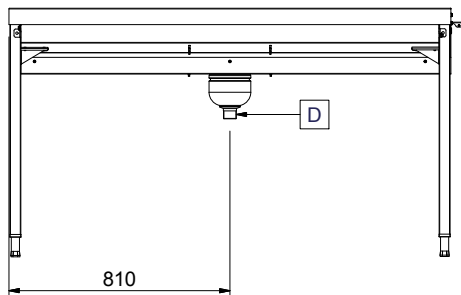

Caratteristiche e benefici

- Dotate di fori di fissaggio e di sistema di aggancio per una rapida e semplice installazione.
- Progettato per contenere cestelli da 500x500 mm.
- Collegato a un nastro trasportatore.
- Caricatori per 7 e 8 cestelli disponibili su richiesta.
- Ugelli di lavaggio della vasca disponibili come optional aggiuntivi.
- Il sistema a corde favorisce un movimento fluido del cesto e favorisce la pulizia.
- Se la lunghezza del sistema supera i 10 mt. è richiesta una unità centrale.
- Il caricatore senza motore è parte integrante del sistema di trasporto cesti che è composto da caricatori, curve a 90° e 45°, unità diritte e unità di traino.

Costruzione

- Robuste flange saldate per un fissaggio sicuro delle unità.
- Tutte le superfici lisce con finitura lucida.
- Il fondo inclinato consente uno scarico regolare e rapido.
- Costruito in acciaio inox AISI 304 con gambe in tubolare da 40x40mm.
- I cesti sono facilmente rimovibili.
- Le guide dei cestelli sono inclinate verso la vasca.
- Il doppio filtro installato su entrambi i lati consente l'accesso da entrambe le direzioni.

Approvazione: _____

Fronte

Lato

D = Scarico acqua

Alto

Informazioni chiave
Dimensioni esterne, larghezza:

865469 (HSAS3LR)	1620 mm
865472 (HSASPT3LR)	1620 mm
865473 (HSAS3RL)	1620 mm
865476 (HSASPT3RL)	1620 mm
865470 (HSAS4LR)	2130 mm
865474 (HSAS4RL)	2130 mm
865471 (HSAS5LR)	2640 mm
865475 (HSAS5RL)	2640 mm
863225 (HSAS6LR)	3150 mm
863226 (HSAS6RL)	3150 mm

Dimensioni esterne, profondità:

1110 mm

Dimensioni esterne, altezza:

910 mm

Peso netto:

865469 (HSAS3LR)	55 kg
865472 (HSASPT3LR)	55 kg
865473 (HSAS3RL)	55 kg
865476 (HSASPT3RL)	55 kg
865470 (HSAS4LR)	65 kg
865474 (HSAS4RL)	65 kg
865471 (HSAS5LR)	75 kg
865475 (HSAS5RL)	75 kg
863225 (HSAS6LR)	85 kg
863226 (HSAS6RL)	85 kg